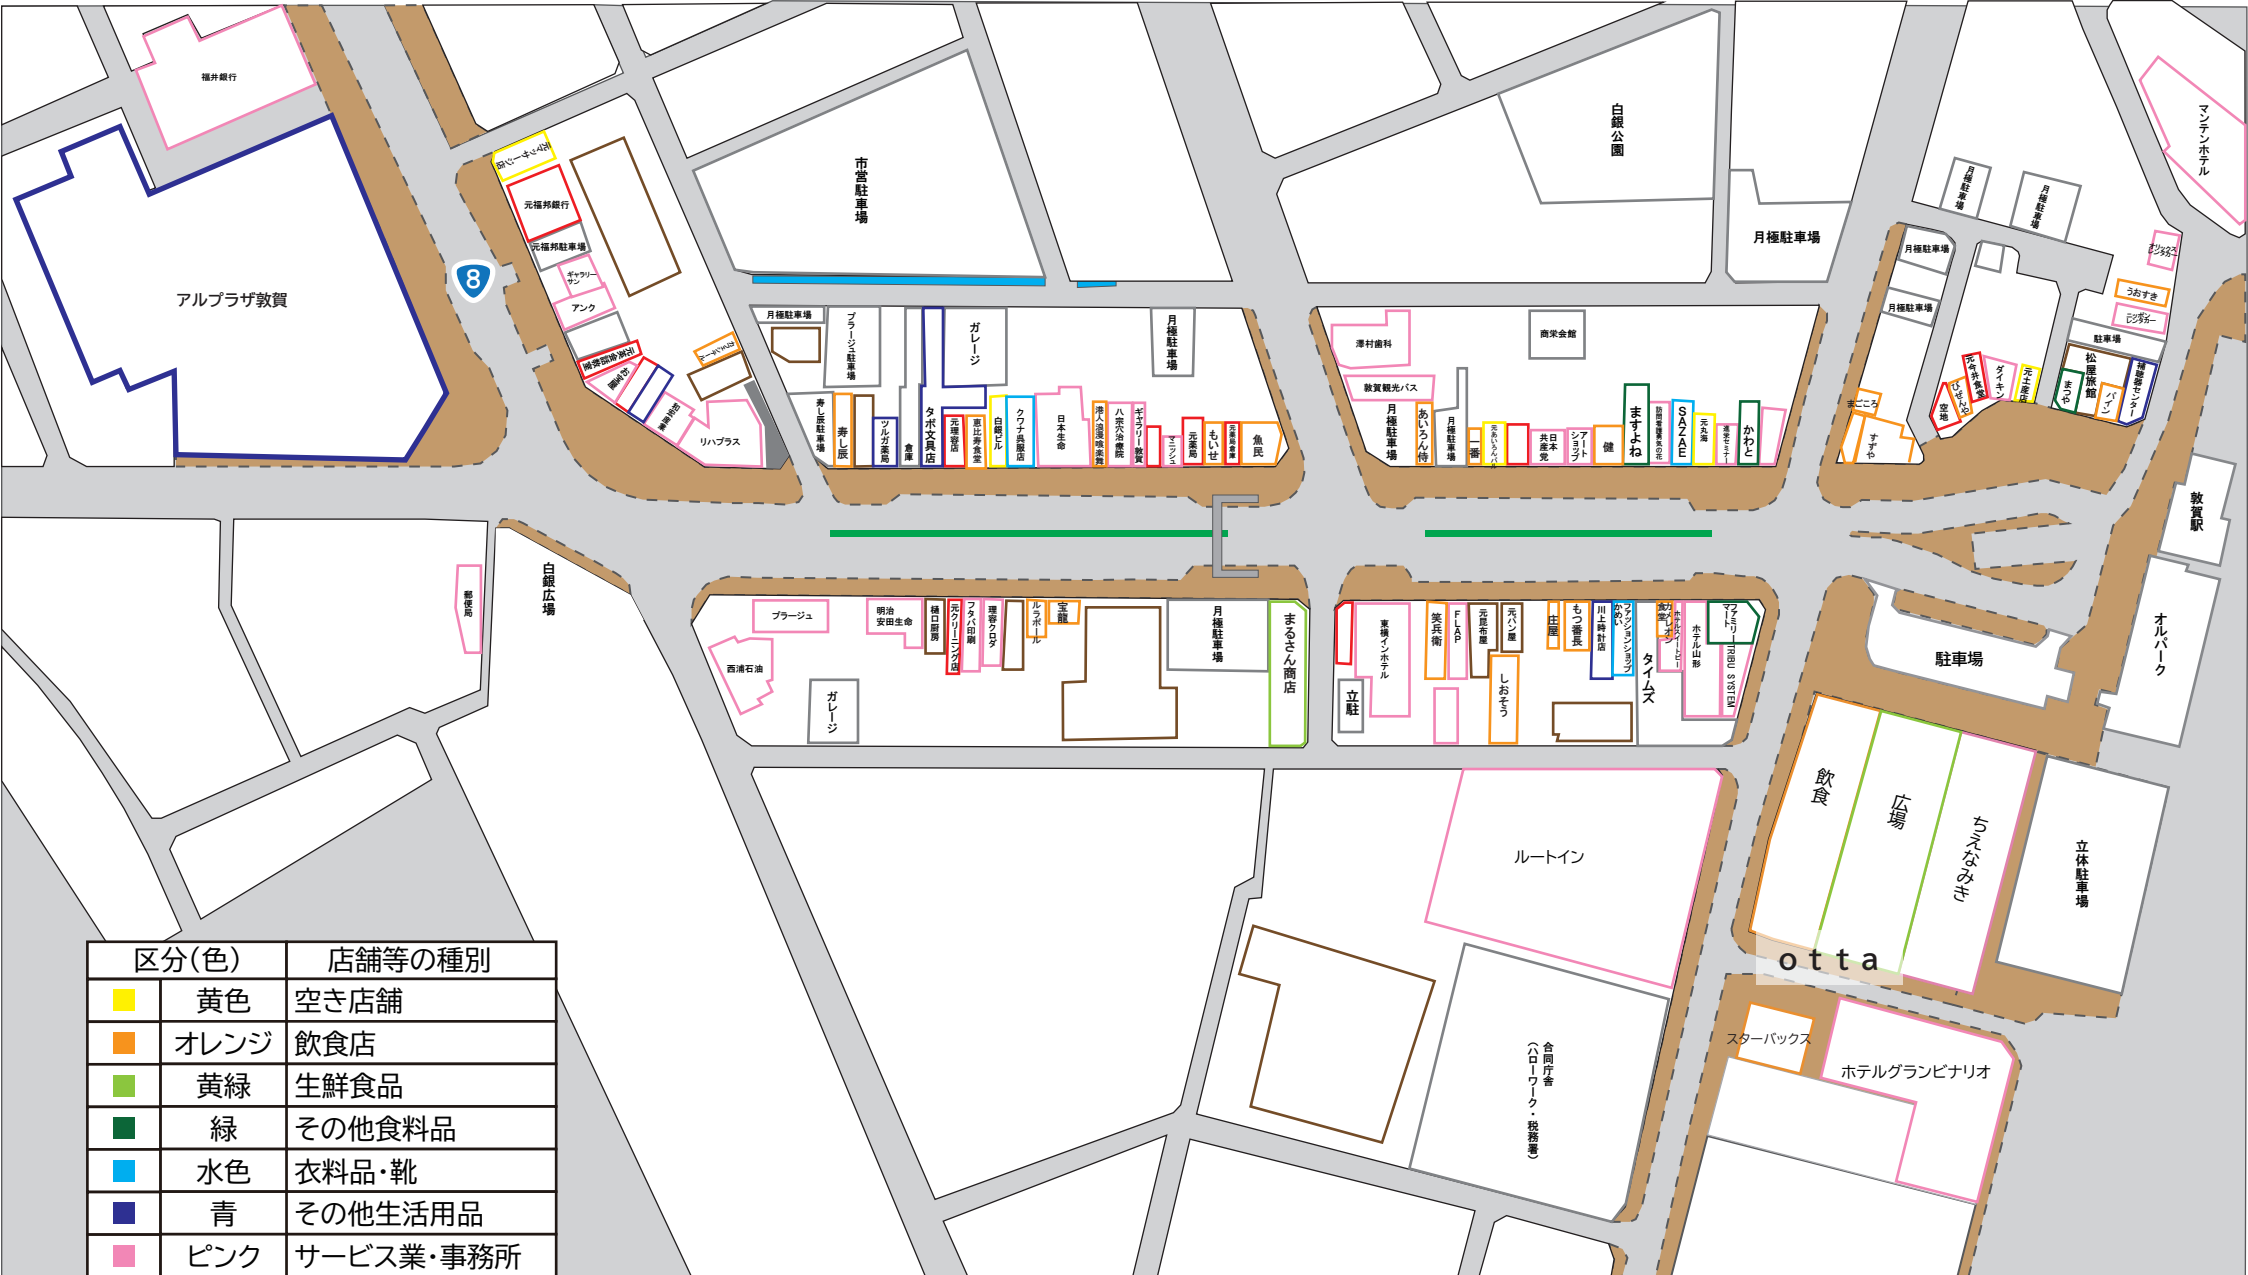

駅前商店街店舗等分布図(R4年11月1日時点)

区分(色)	店舗等の種別
黄色	空き店舗
オレンジ	飲食店
黄緑	生鮮食品
緑	その他食料品
水色	衣料品・靴
青	その他生活用品
ピンク	サービス業・事務所
茶色	住居
赤	空家・賃貸不可・不明
グレー	施設・公園・駐車場