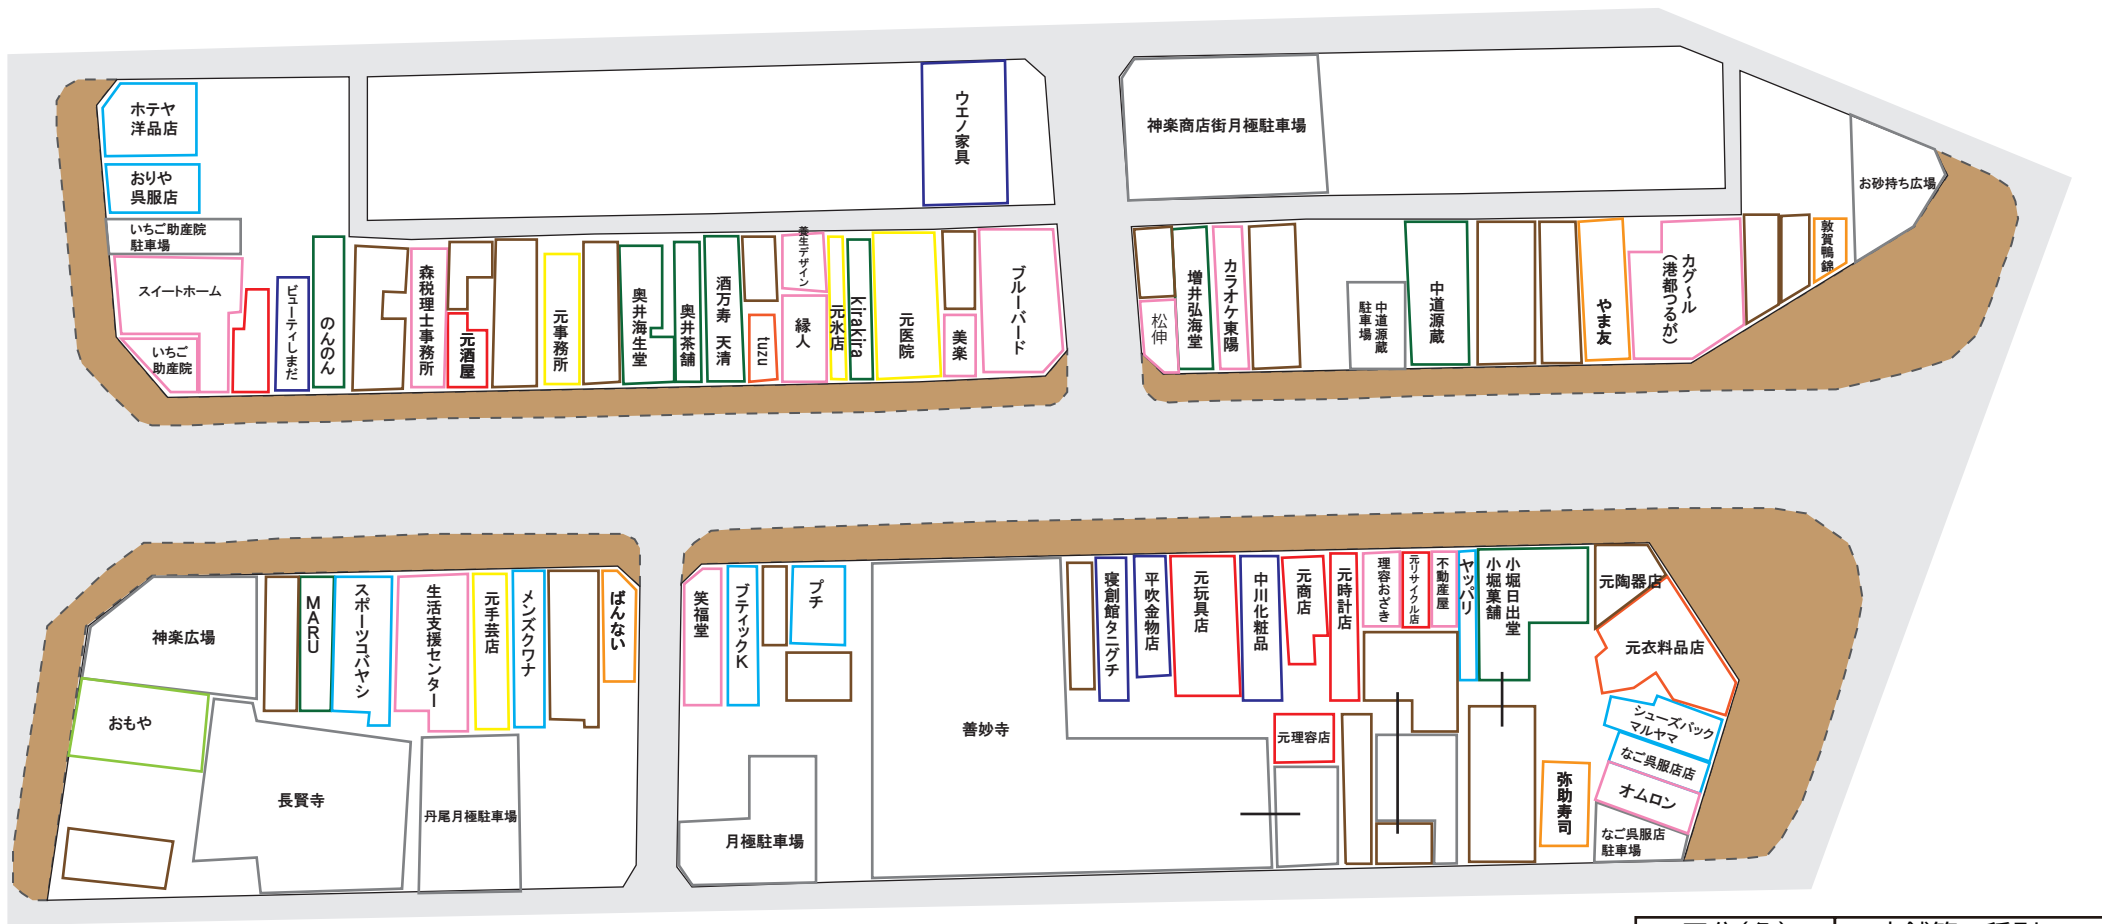

神楽町1丁目商店街店舗等分布図(R4年11月1日時点)

区分(色)	店舗等の種別
黄色	空き店舗
オレンジ	飲食店
黄緑	生鮮食品
緑	その他食料品
水色	衣料品・靴
青	その他生活用品
ピンク	サービス業・事務所
茶色	住居
赤	空家・賃貸不可・不明
グレー	施設・公園・駐車場