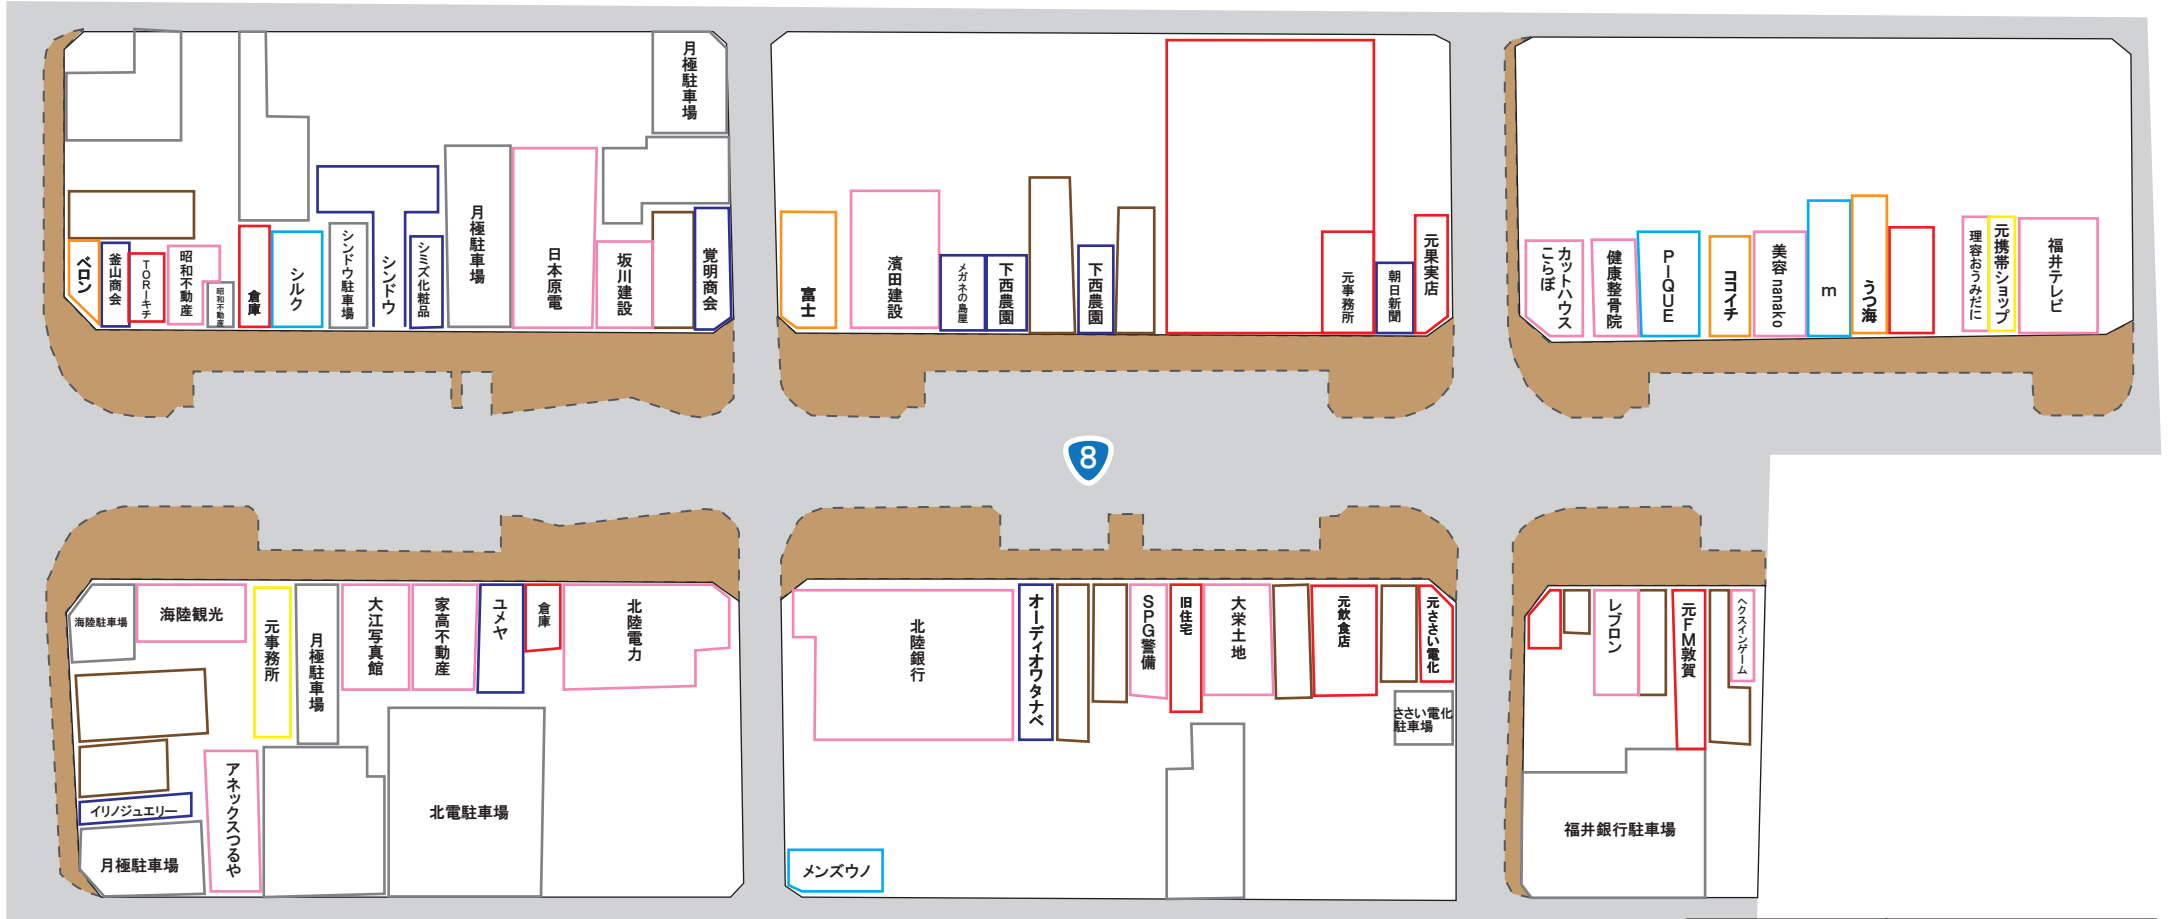

本町2丁目商店街店舗等分布図(R4年11月1日時点)

区分(色)	店舗等の種別
黄色	空き店舗
オレンジ	飲食店
黄緑	生鮮食品
緑	その他食料品
水色	衣料品・靴
青	その他生活用品
ピンク	サービス業・事務所
茶色	住居
赤	空家・賃貸不可・不明
グレー	施設・公園・駐車場