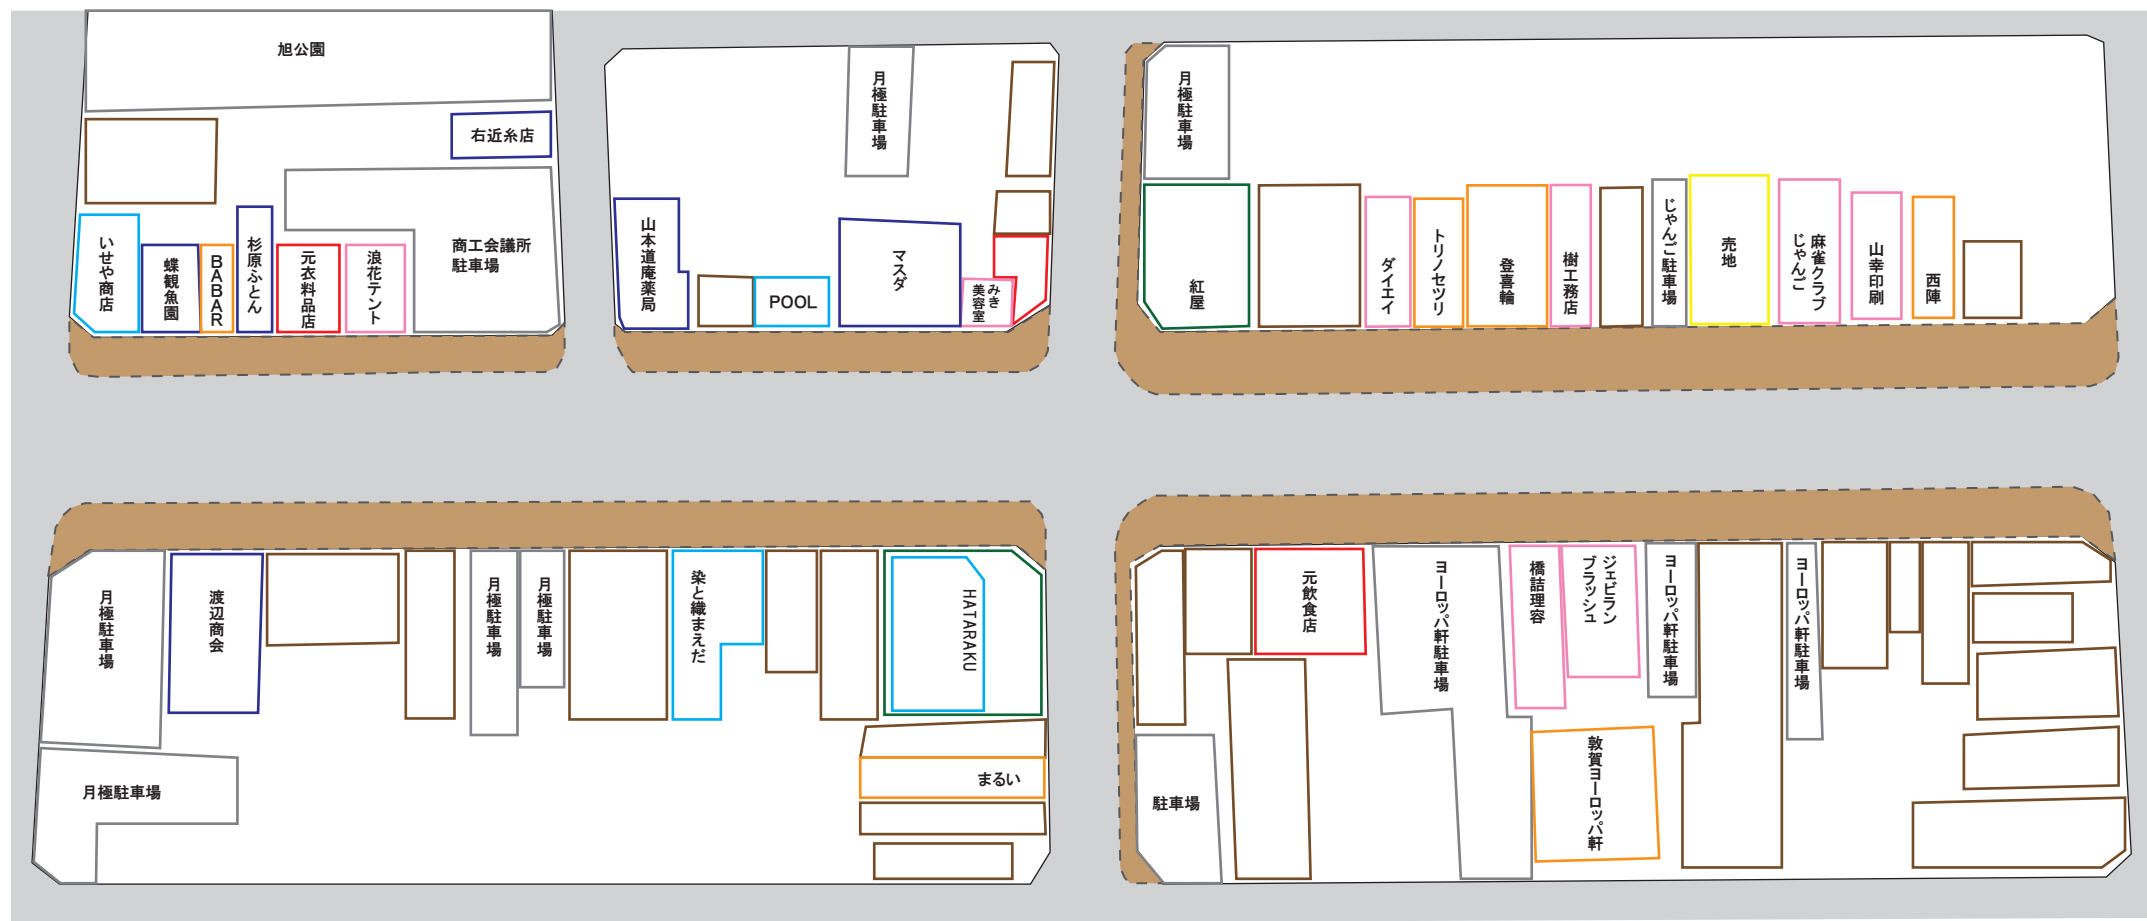

相生町商店街店舗等分布図(R4年11月1日時点)

区分(色)	店舗等の種別
黄色	空き店舗
オレンジ	飲食店
黄緑	生鮮食品
緑	その他食料品
水色	衣料品・靴
青	その他生活用品
ピンク	サービス業・事務所
茶色	住居
赤	空家・賃貸不可・不明
グレー	施設・公園・駐車場