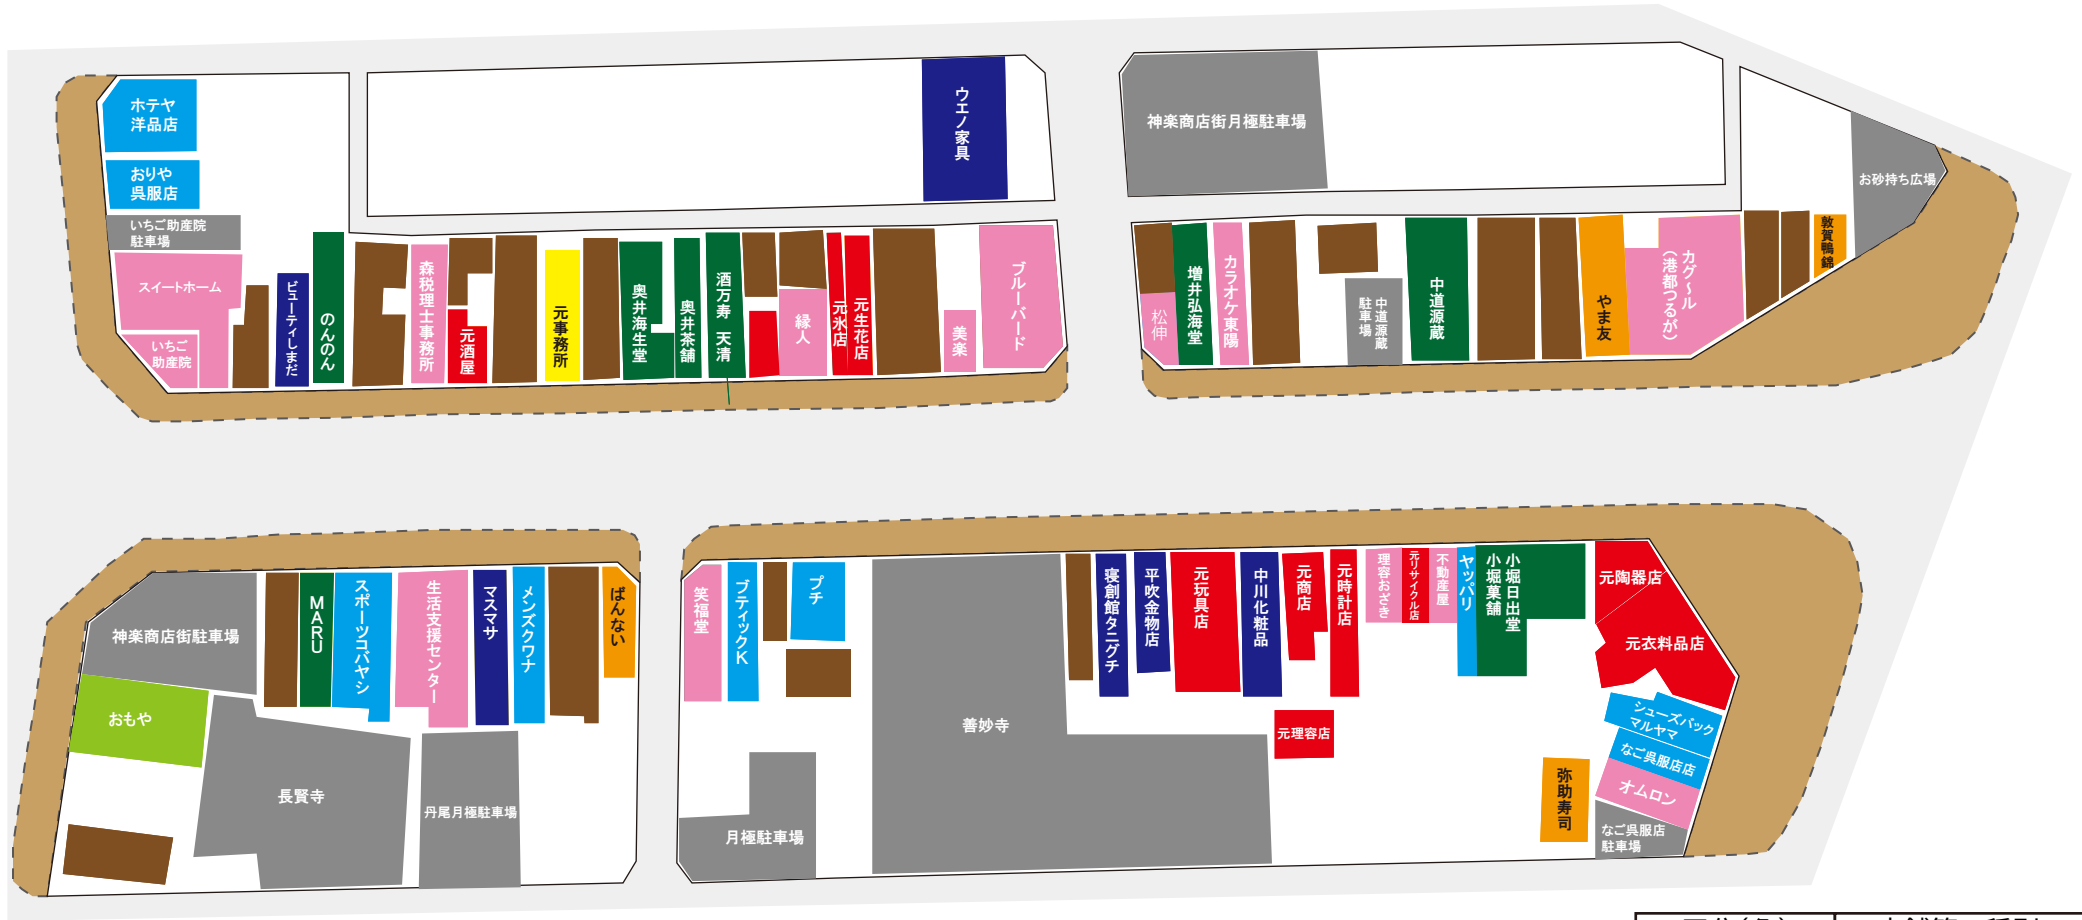

神楽町1丁目商店街店舗等分布図(R3年10月1日時点)

区分(色)	店舗等の種別
黄色	空き店舗
オレンジ	飲食店
黄緑	生鮮食品
緑	その他食料品
水色	衣料品・靴
青	その他生活用品
ピンク	サービス業・事務所
茶色	住居
赤	空家・賃貸不可・不明
グレー	施設・公園・駐車場