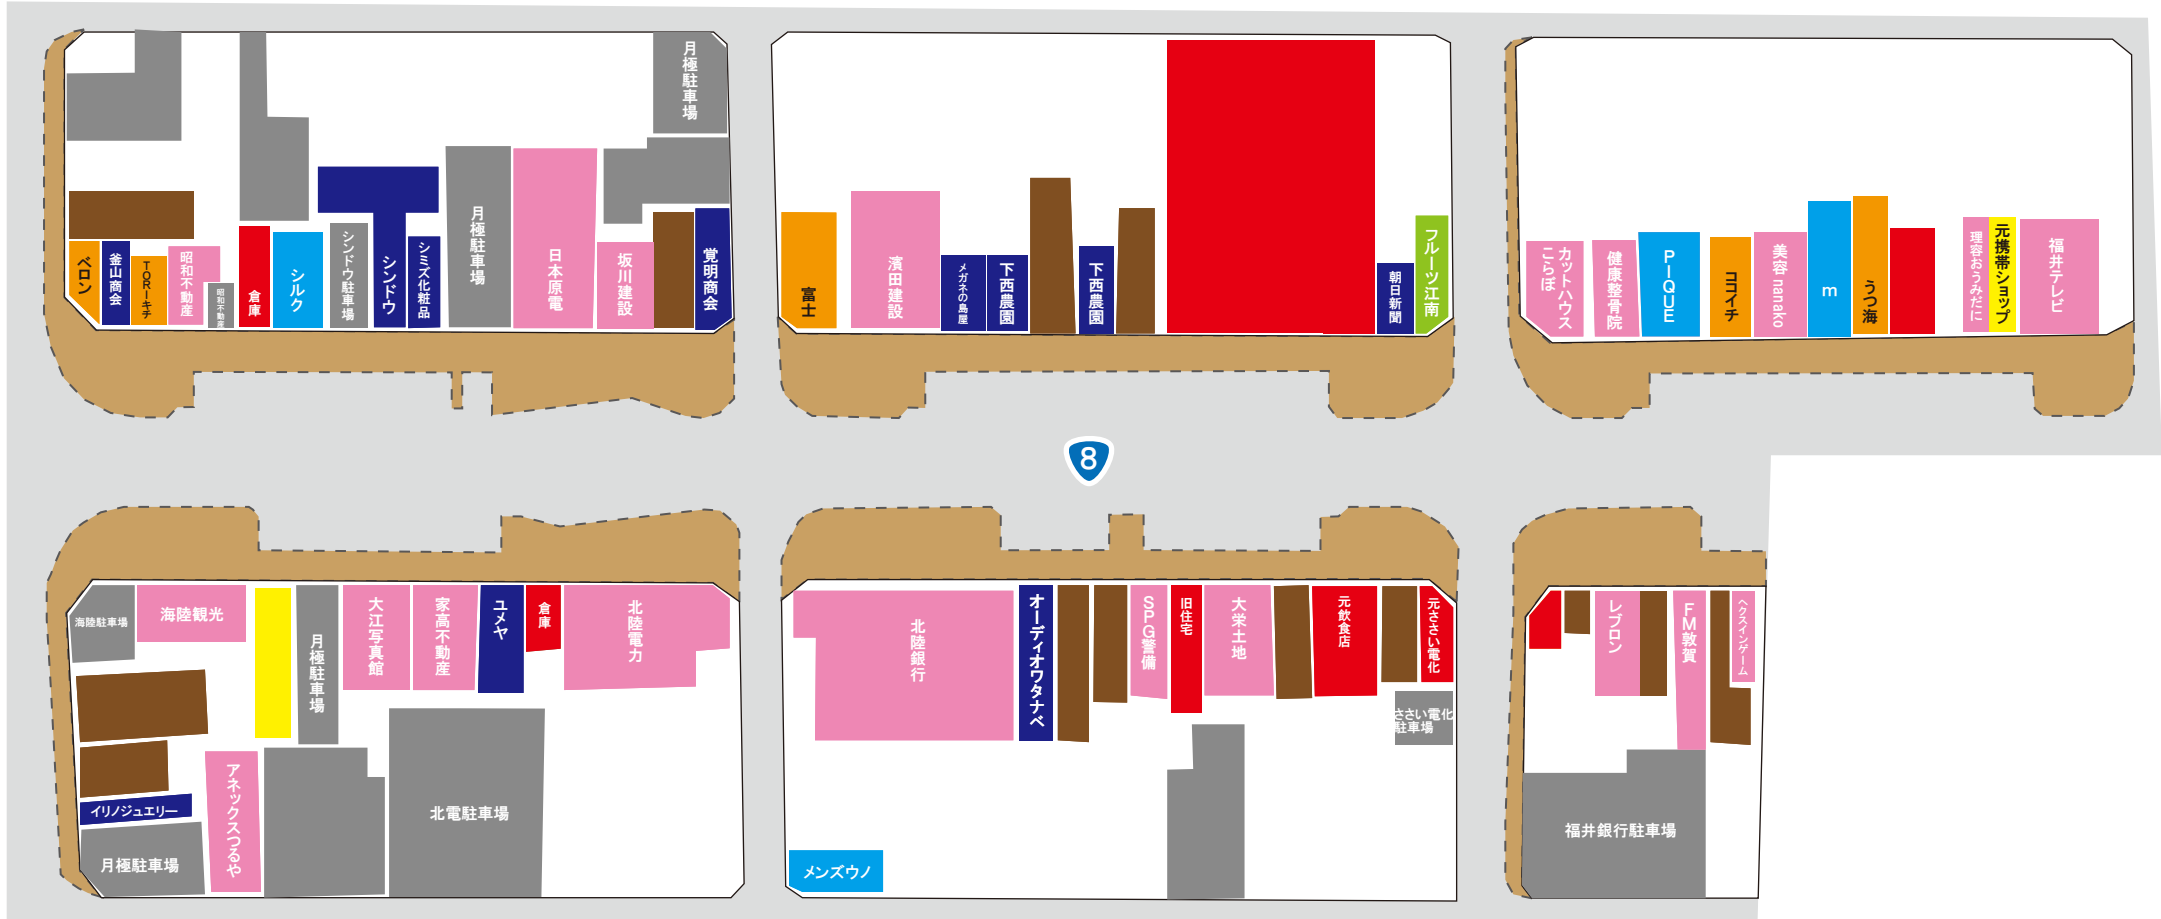

# 本町2丁目商店街店舗等分布図(R3年10月1日時点)

区分(色)	店舗等の種別
黄色	空き店舗
オレンジ	飲食店
黄緑	生鮮食品
緑	その他食料品
水色	衣料品・靴
青	その他生活用品
ピンク	サービス業・事務所
茶色	住居
赤	空家・賃貸不可・不明
グレー	施設・公園・駐車場