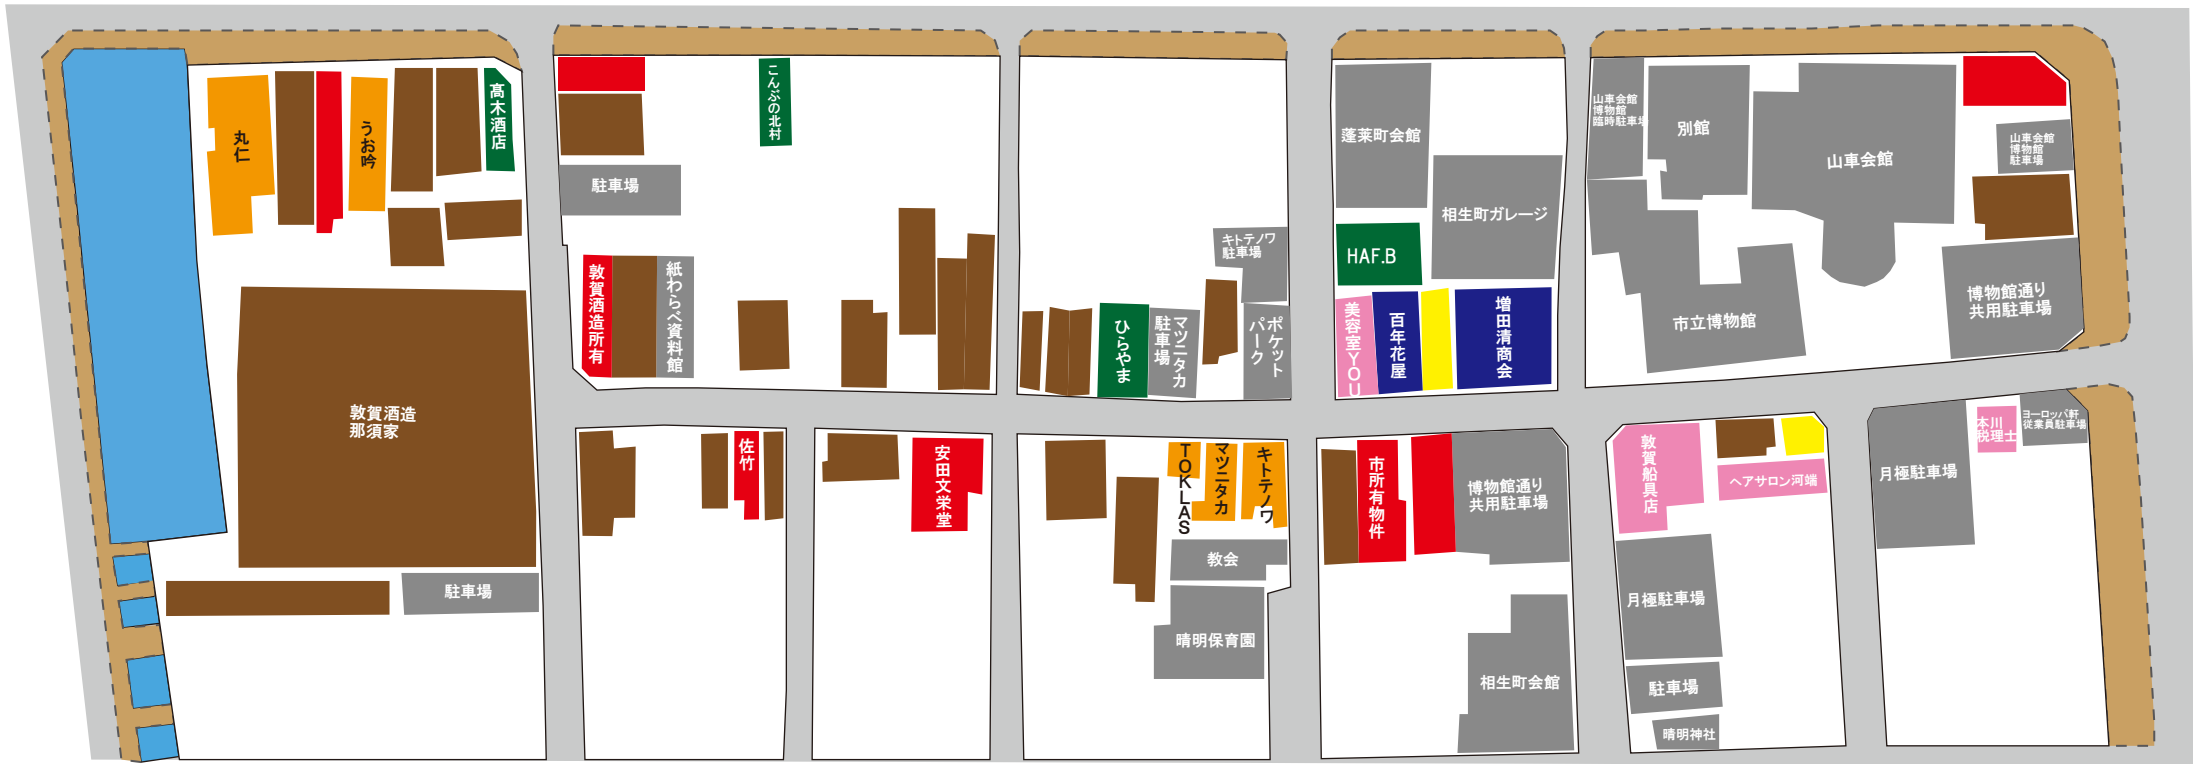

博物館通り・舟溜りエリア店舗等分布図(R3年10月1日時点)

区分(色)	店舗等の種別	
■ 黄色	黄色	空き店舗
■ オレンジ	オレンジ	飲食店
■ 黄緑	黄緑	生鮮食品
■ 緑	緑	その他食料品
■ 水色	水色	衣料品・靴
■ 青	青	その他生活用品
■ ピンク	ピンク	サービス業・事務所
■ 茶色	茶色	住居
■ 赤	赤	空家・賃貸不可・不明
■ グレー	グレー	施設・公園・駐車場