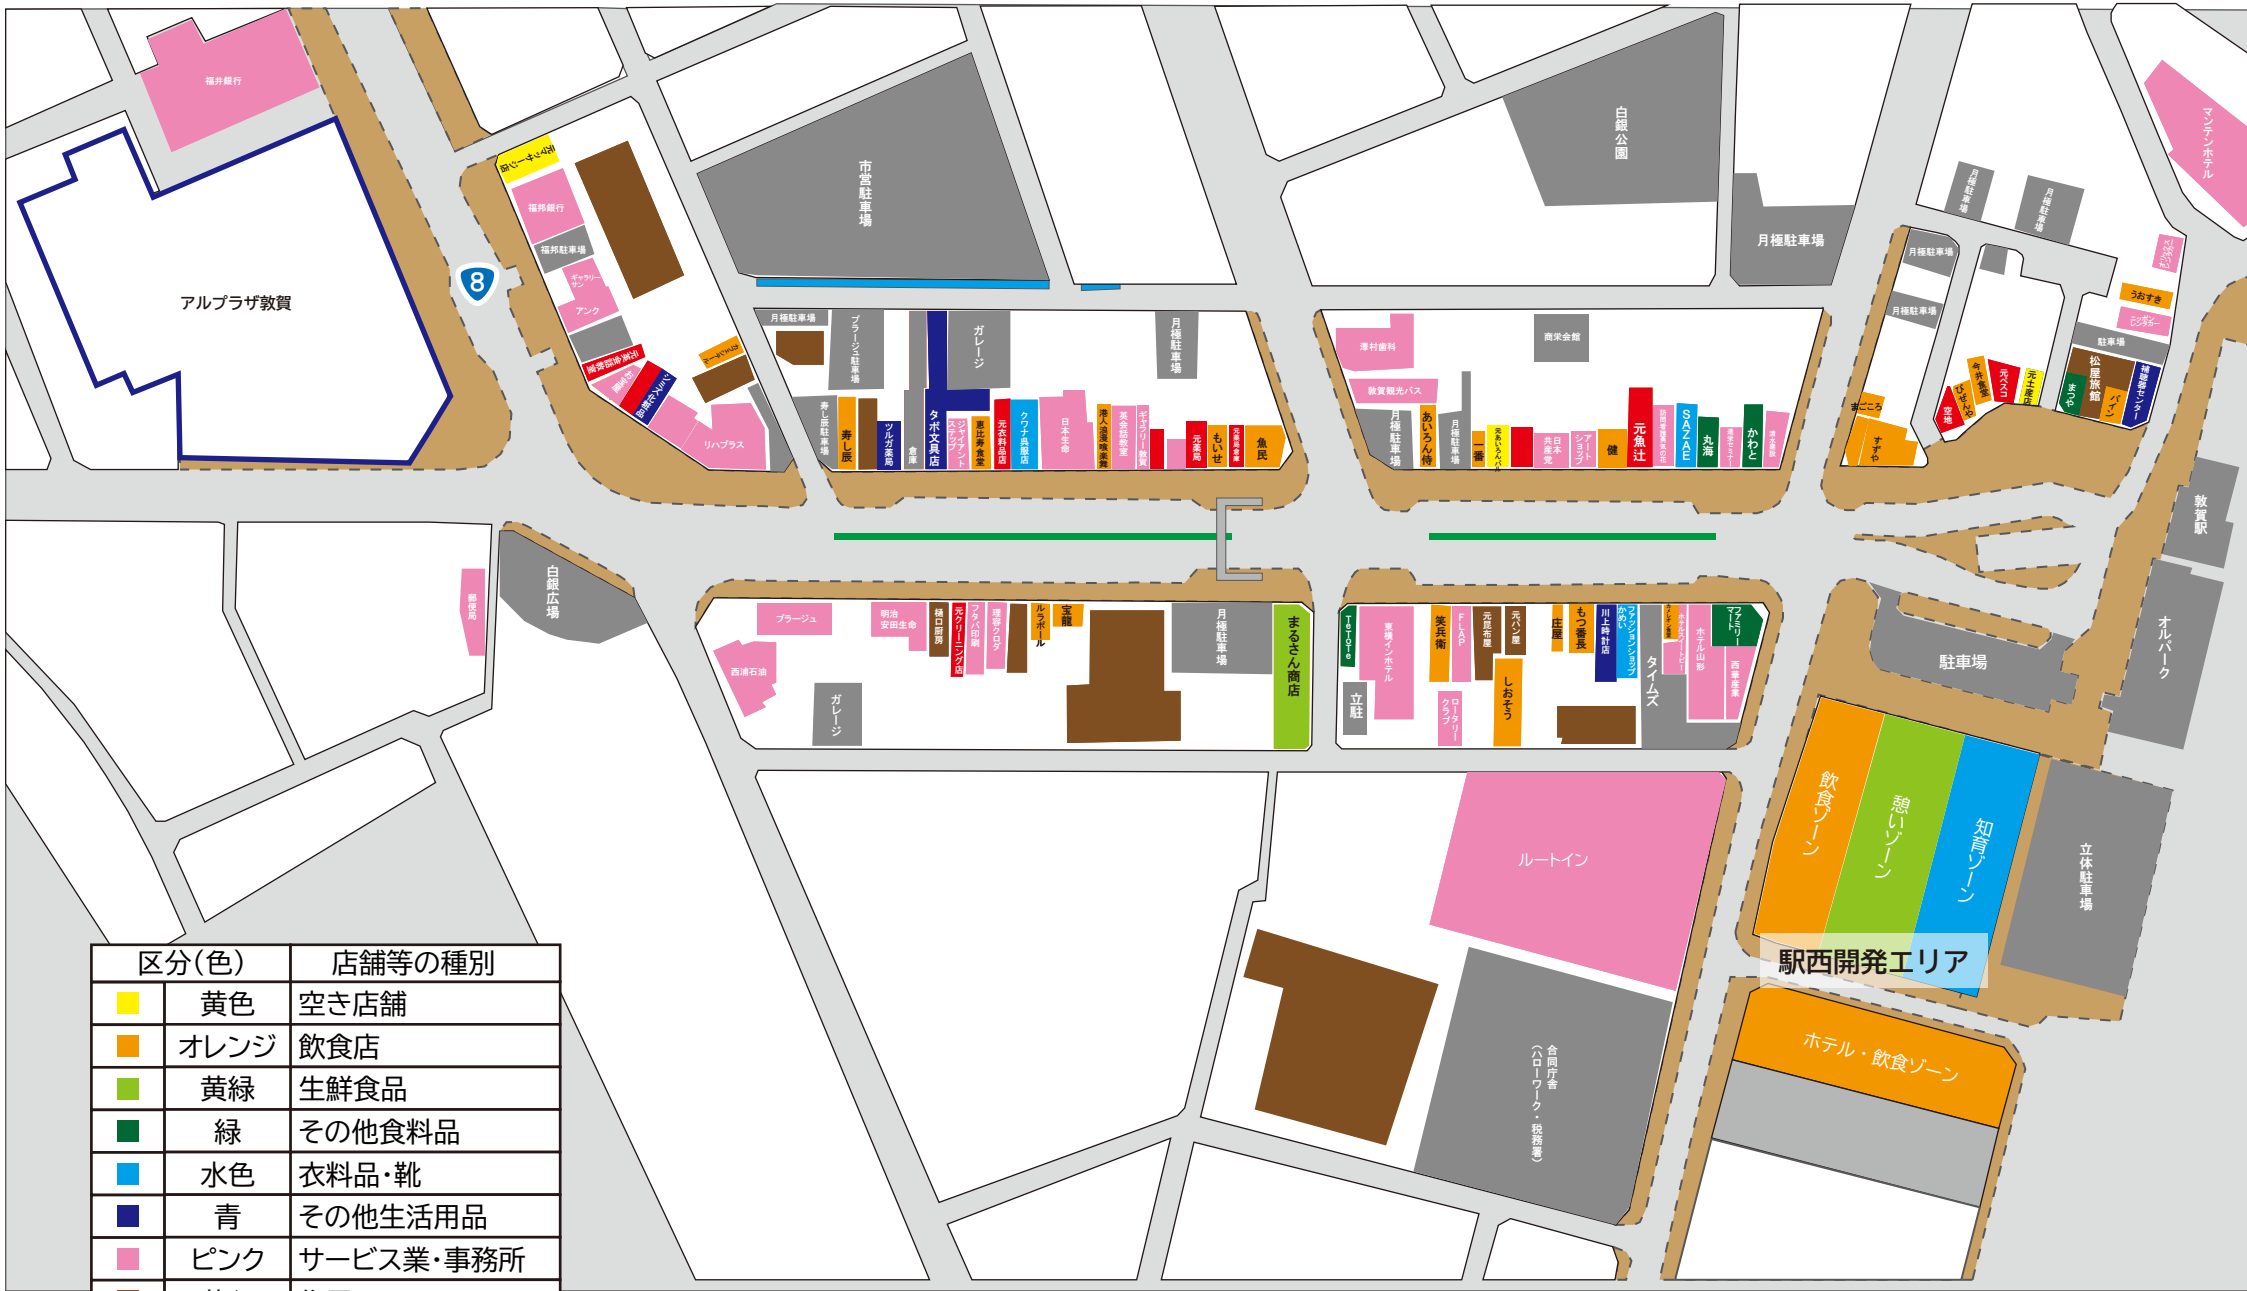

駅前商店街店舗等分布図(R3年10月1日時点)

区分(色)	店舗等の種別
黄色	空き店舗
オレンジ	飲食店
黄緑	生鮮食品
緑	その他食料品
水色	衣料品・靴
青	その他生活用品
ピンク	サービス業・事務所
茶色	住居
赤	空家・賃貸不可・不明
グレー	施設・公園・駐車場