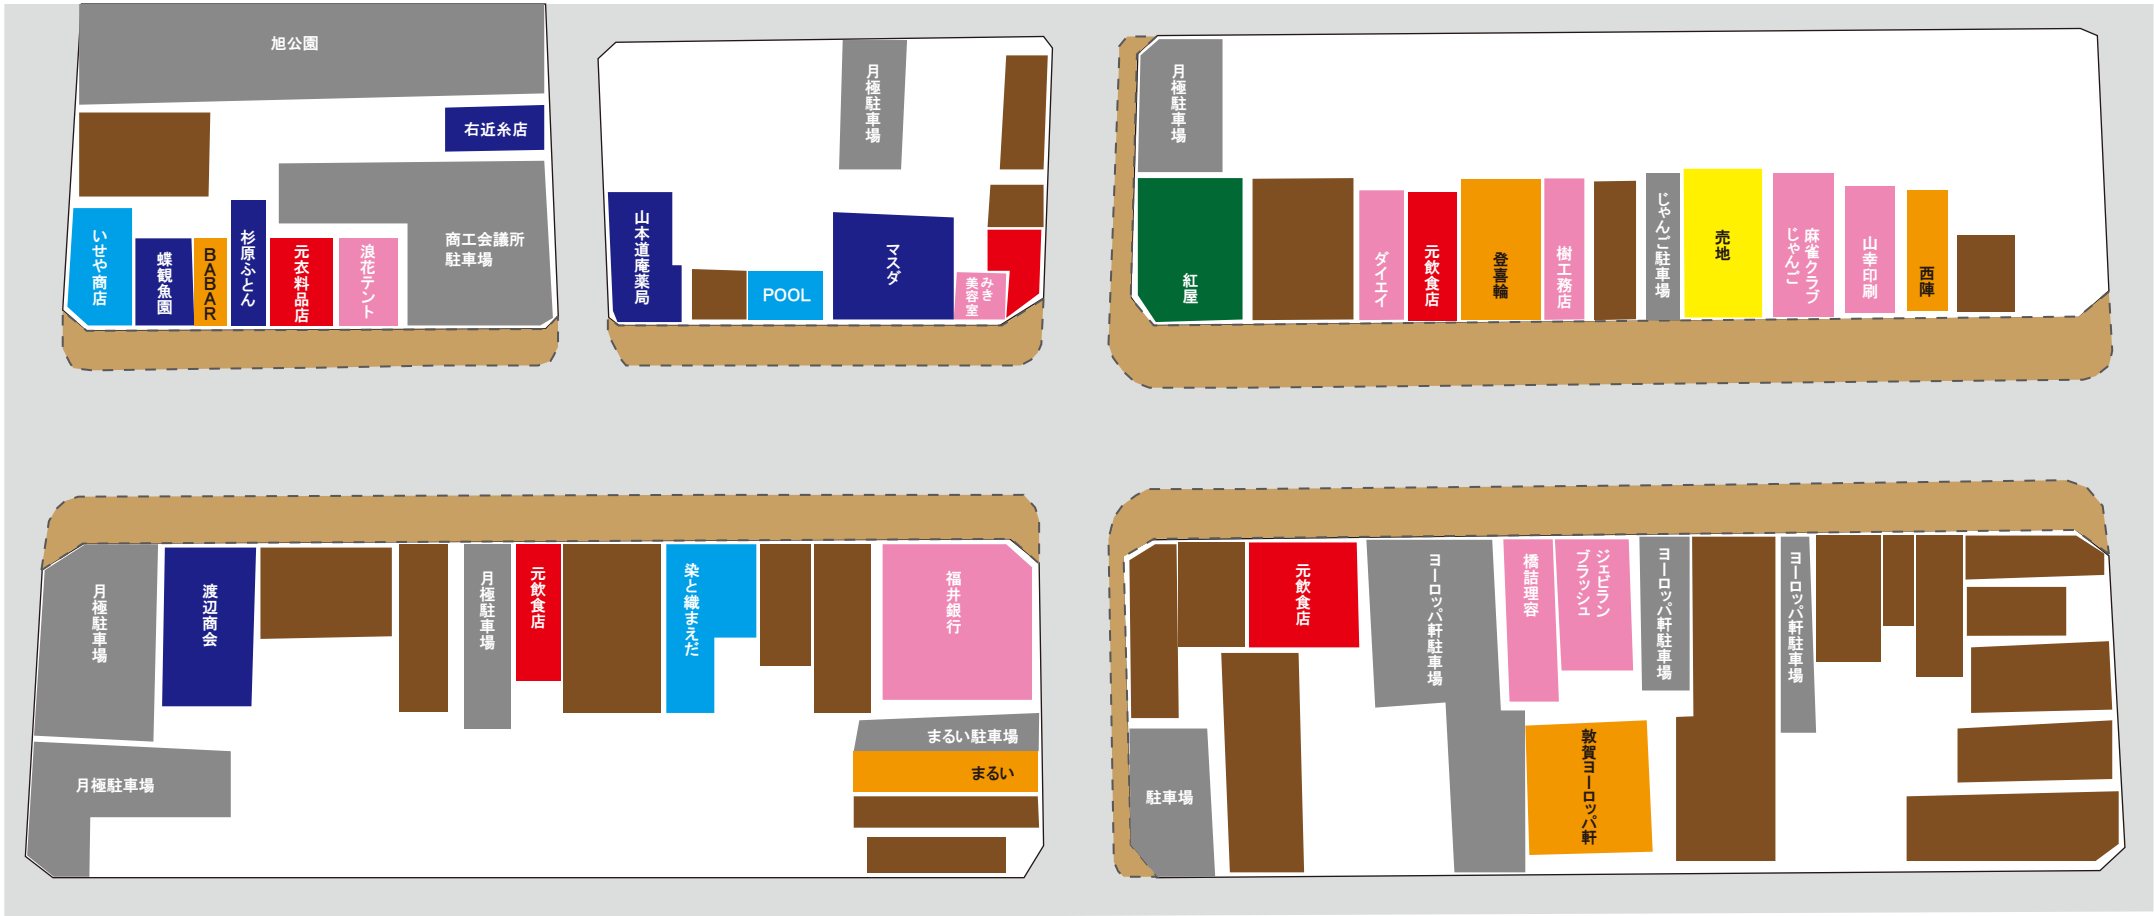

# 相生町商店街店舗等分布図(R3年10月1日時点)

区分(色)	店舗等の種別
■ 黄色	空き店舗
■ オレンジ	飲食店
■ 黄緑	生鮮食品
■ 緑	その他食料品
■ 水色	衣料品・靴
■ 青	その他生活用品
■ ピンク	サービス業・事務所
■ 茶色	住居
■ 赤	空家・賃貸不可・不明
■ グレー	施設・公園・駐車場