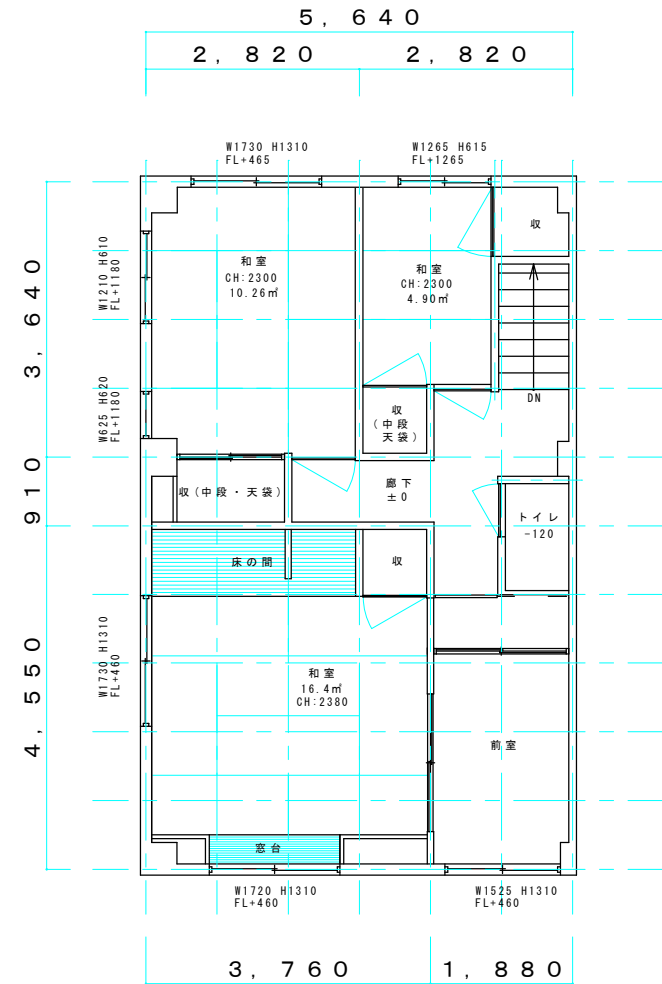

1階平面図

面積表

階	面積 (㎡)
1階	4.319
2階	51.324
3階	51.324
合計	106.967

2階平面図

3階平面図