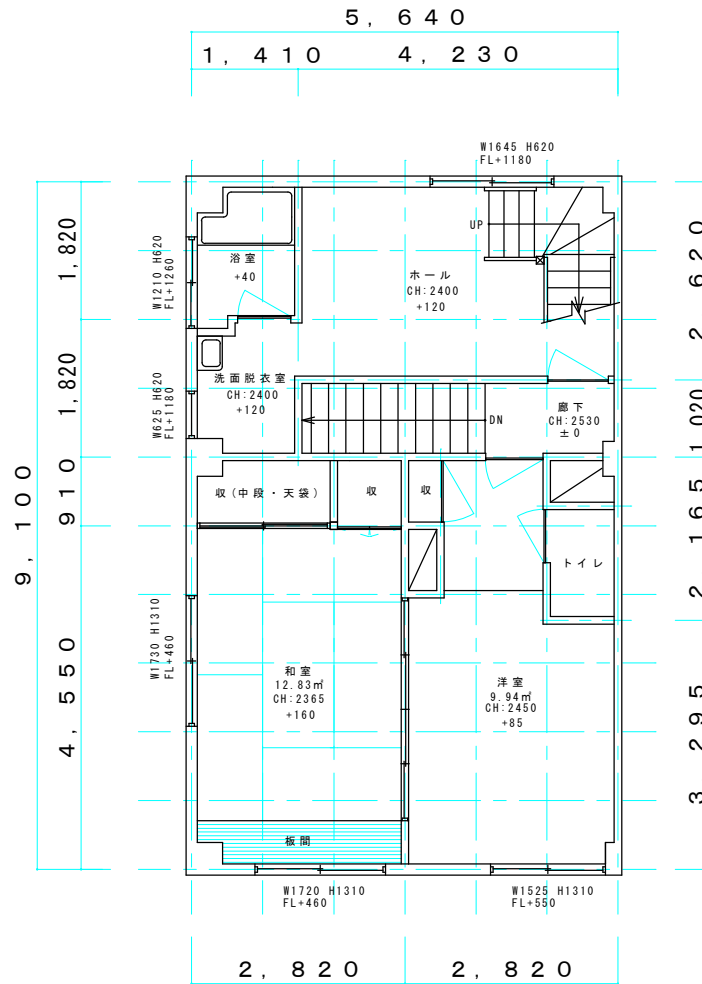

1階平面図

面積表

階	面積 (㎡)
1階	4.319
2階	51.324
3階	51.324
合計	106.967

2階平面図

3階平面図