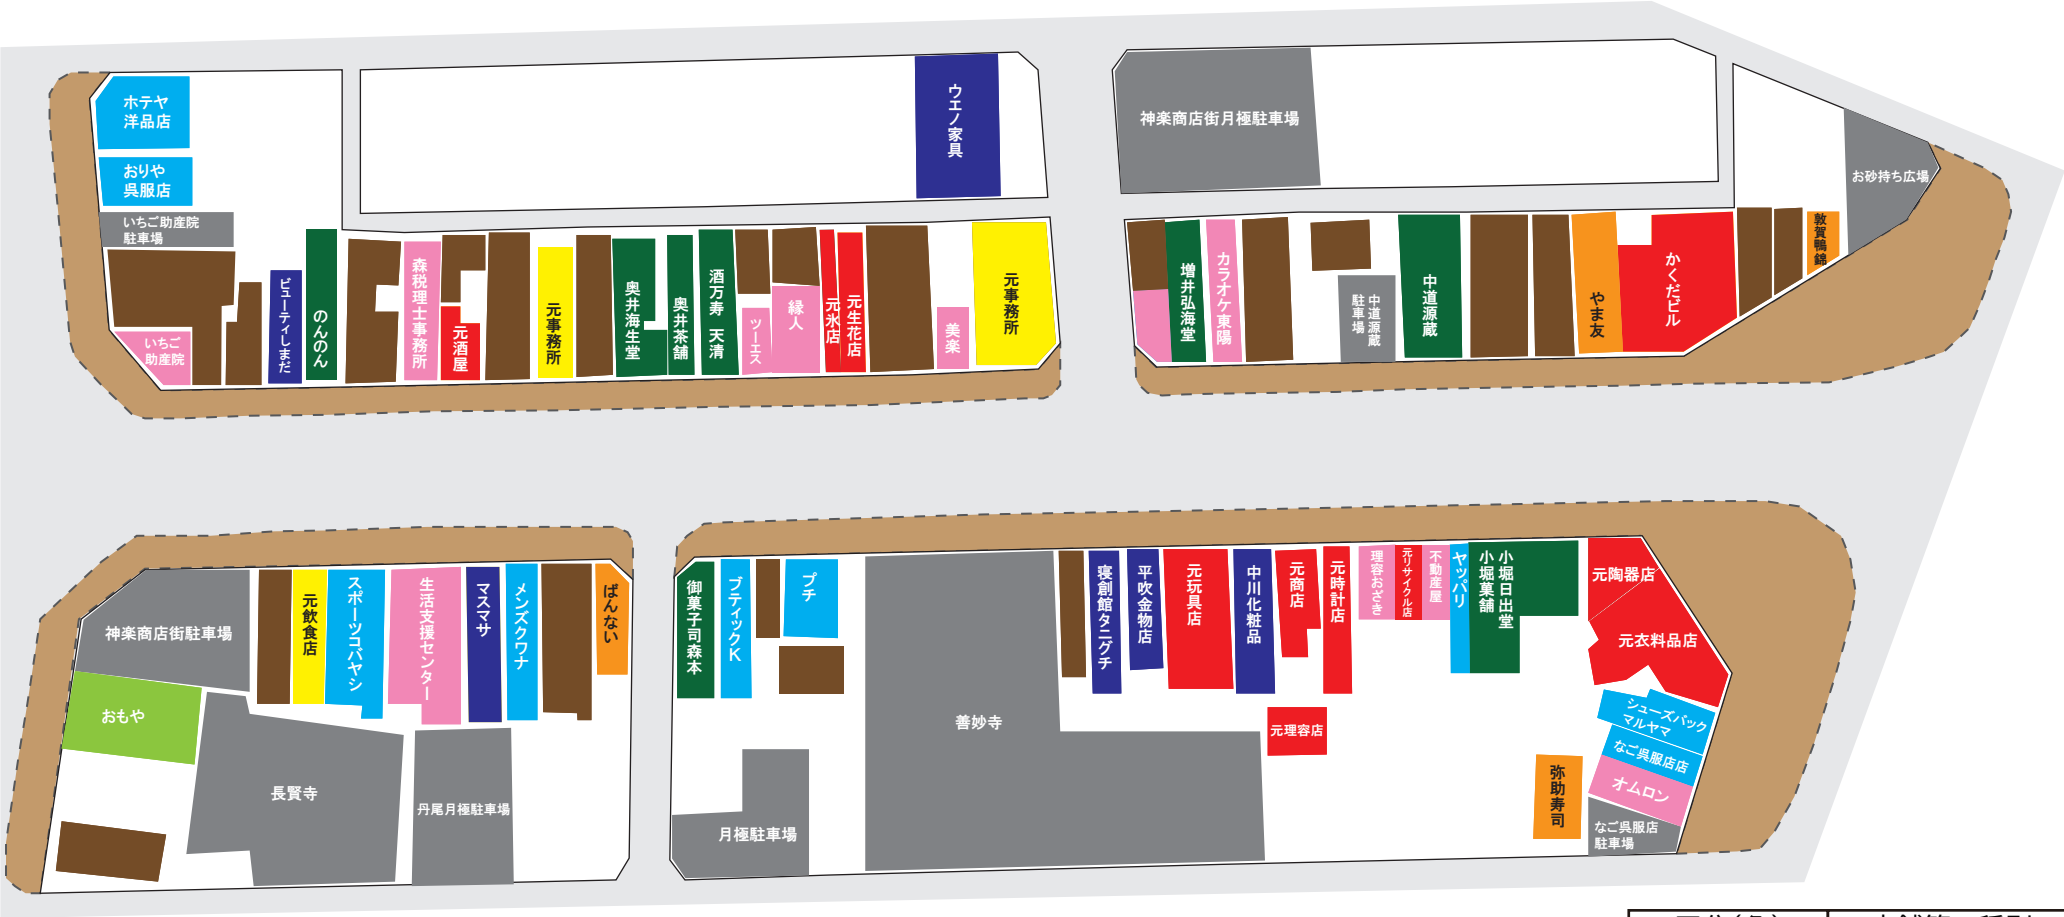

# 神楽町1丁目商店街店舗等分布図(8月3日時点)

区分(色)	店舗等の種別
黄色	空き店舗
オレンジ	飲食店
黄緑	生鮮食品
緑	その他食料品
水色	衣料品・靴
青	その他生活用品
ピンク	サービス業・事務所
茶色	住居
赤	空家・賃貸不可・不明
グレー	施設・公園・駐車場