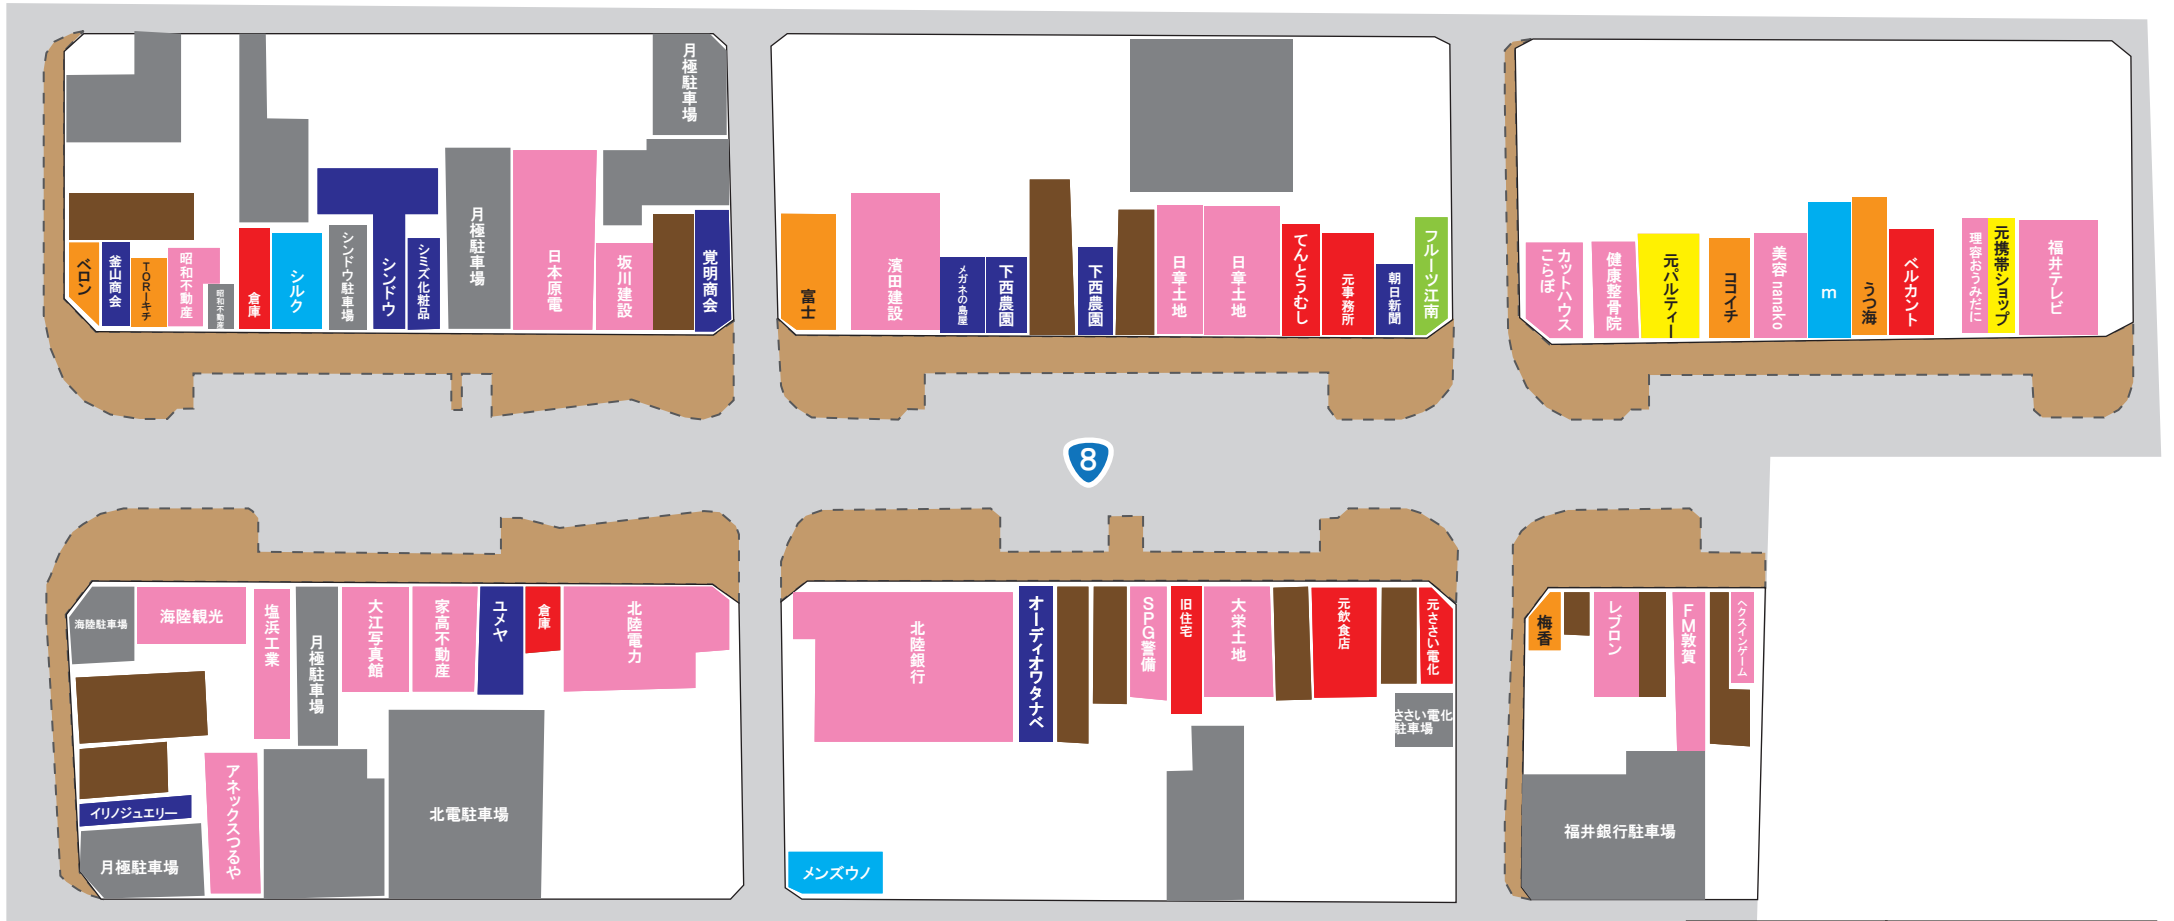

本町2丁目商店街店舗等分布図(8月3日時点)

| 区分(色) | 店舗等の種別 |
|-------|------------|
| 黄色 | 空き店舗 |
| オレンジ | 飲食店 |
| 黄緑 | 生鮮食品 |
| 緑 | その他食料品 |
| 水色 | 衣料品・靴 |
| 青 | その他生活用品 |
| ピンク | サービス業・事務所 |
| 茶色 | 住居 |
| 赤 | 空家・賃貸不可・不明 |
| グレー | 施設・公園・駐車場 |