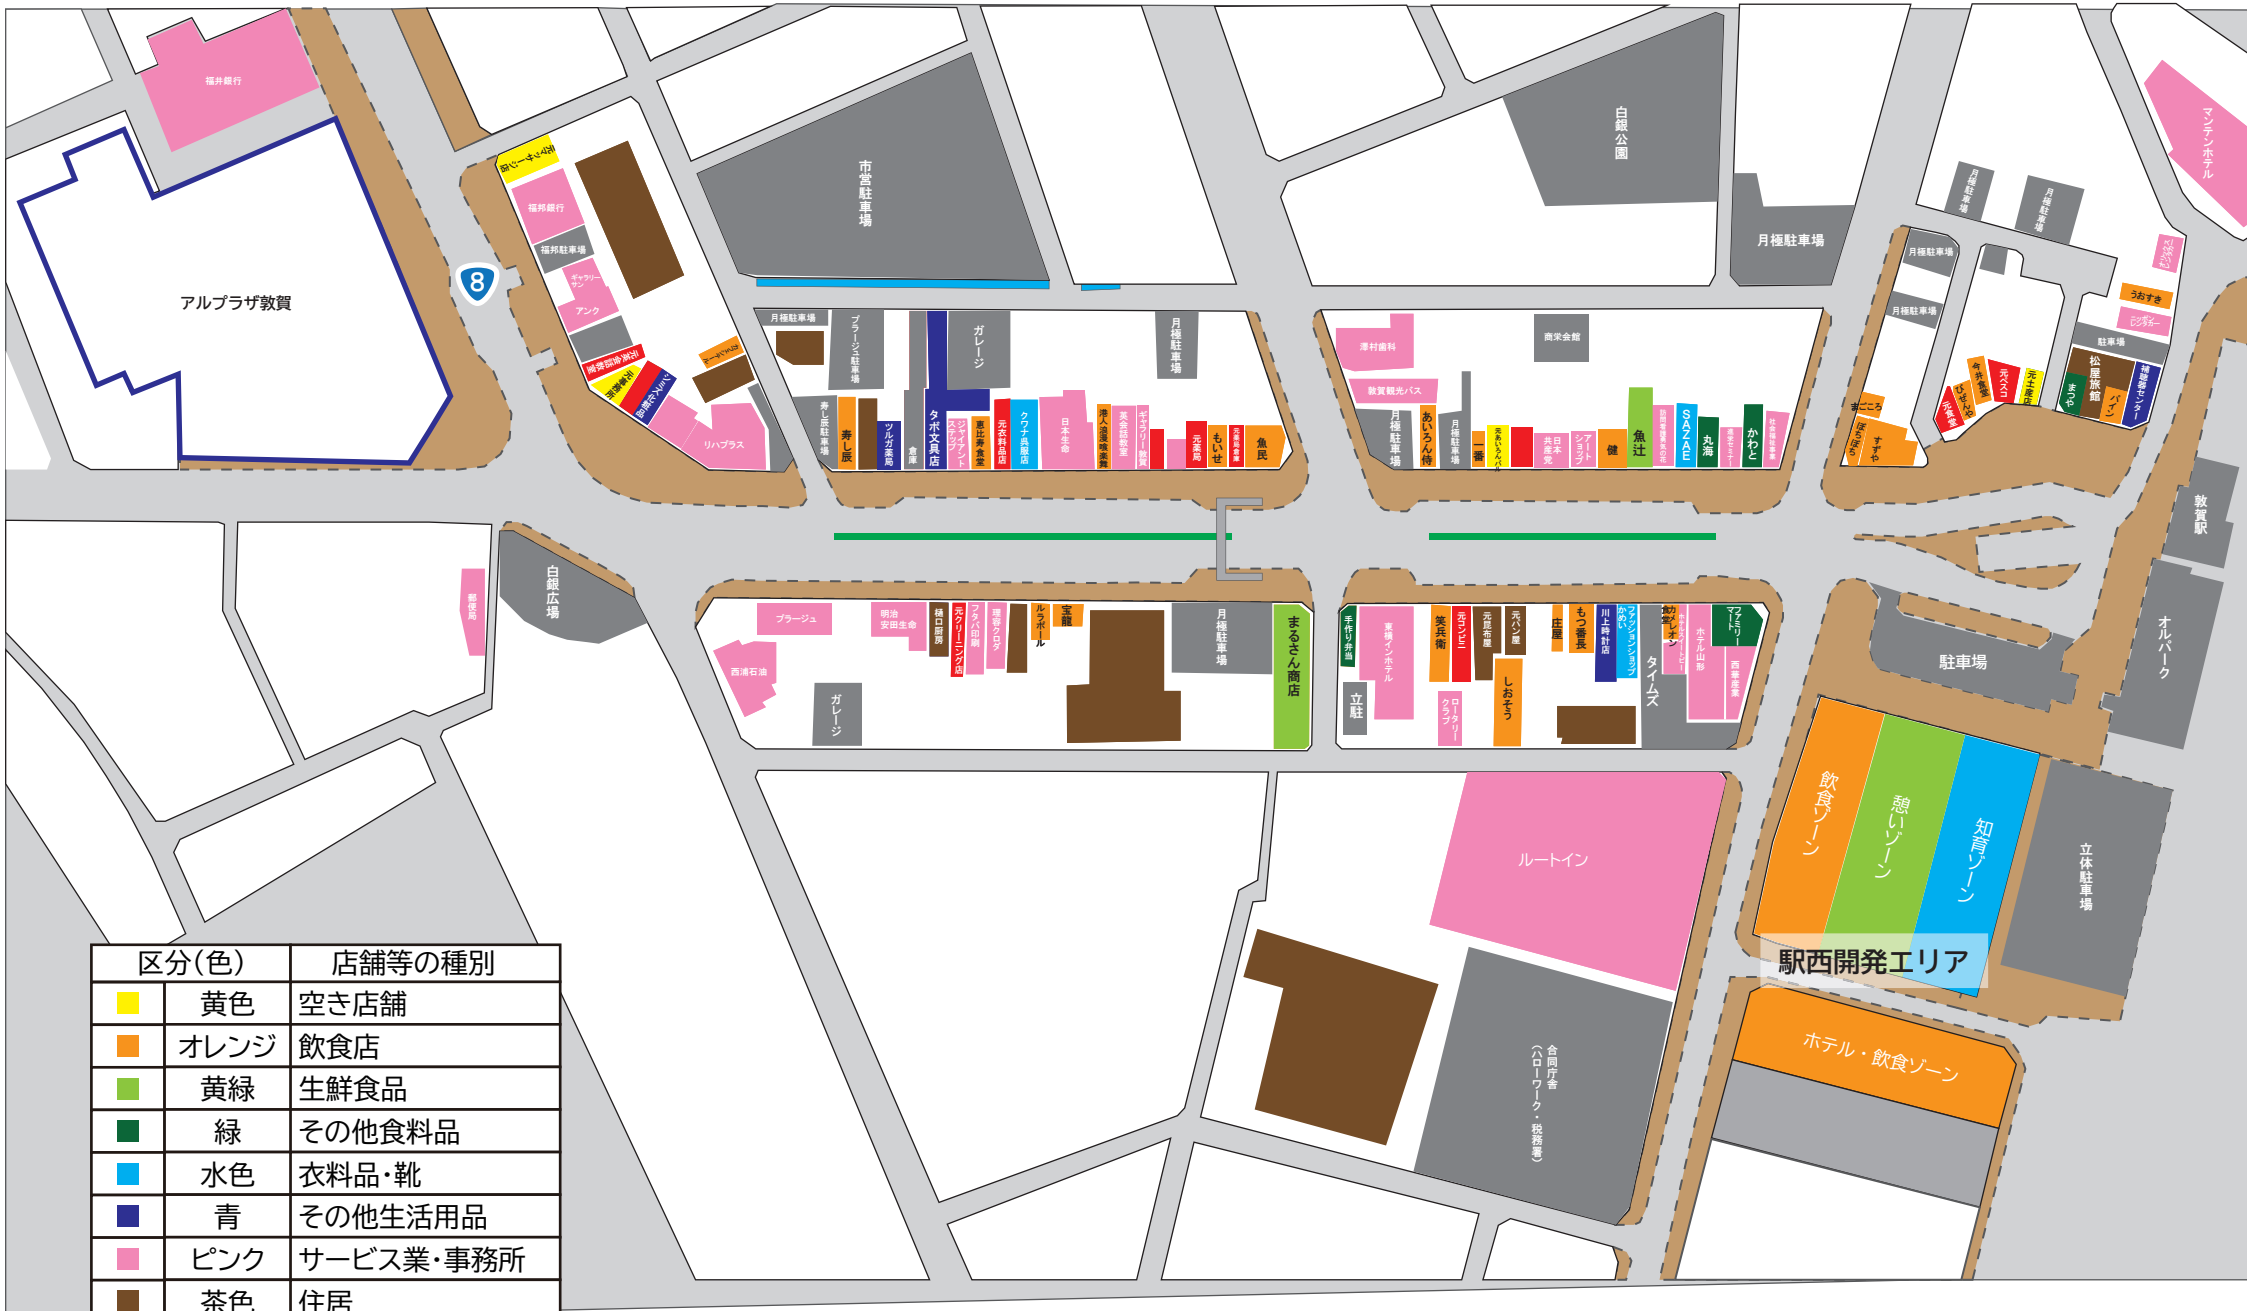

駅前商店街店舗等分布図(8月3日時点)

区分(色)	店舗等の種別
黄色	空き店舗
オレンジ	飲食店
黄緑	生鮮食品
緑	その他食料品
水色	衣料品・靴
青	その他生活用品
ピンク	サービス業・事務所
茶色	住居
赤	空家・賃貸不可・不明
グレー	施設・公園・駐車場