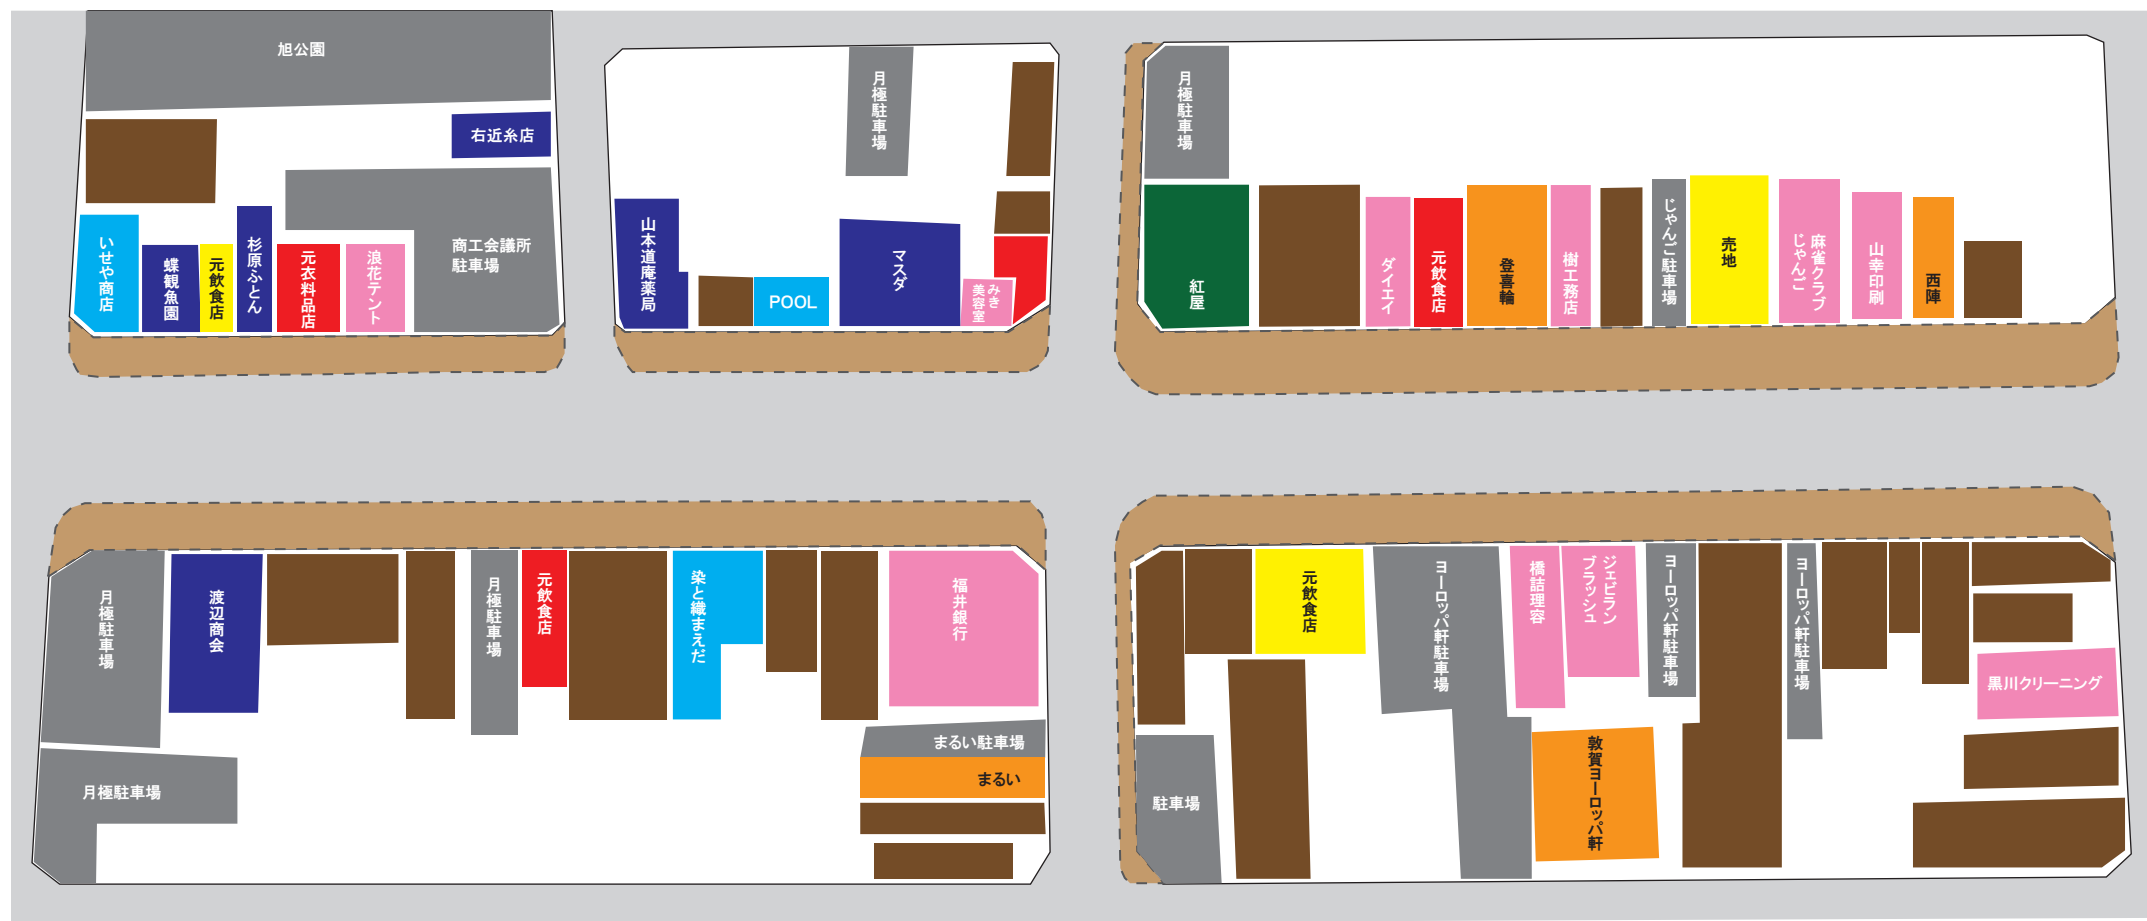

相生町商店街店舗等分布図(8月3日時点)

区分(色)	店舗等の種別
黄色	空き店舗
オレンジ	飲食店
黄緑	生鮮食品
緑	その他食料品
水色	衣料品・靴
青	その他生活用品
ピンク	サービス業・事務所
茶色	住居
赤	空家・賃貸不可・不明
グレー	施設・公園・駐車場