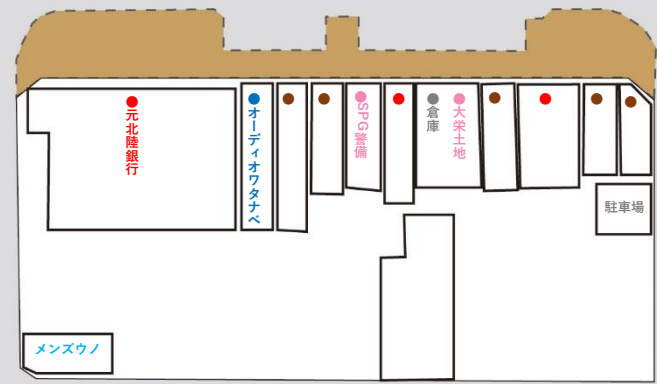

本町2丁目商店街マップ 令和6年2月現在

8

区分 (色)	空店舗等の種別	店舗数 (割合)
黄色	空き店舗	1店舗 (1.6%)
オレンジ	飲食店	4店舗 (6.6%)
黄緑	生鮮食品	0店舗 (0.0%)
緑	その他食料品	0店舗 (0.0%)
水色	衣料品・靴	3店舗 (4.9%)
青	その他生活用品	9店舗 (14.8%)
ピンク	サービス業・事務所	18店舗 (29.5%)
茶色	住居	11店舗 (18.0%)
赤	空家・賃貸不可・不明	7店舗 (11.5%)
グレー	施設・公園・駐車場	7店舗 (11.5%)
黒	その他	1店舗 (1.6%)
<b>合計</b>		<b>61店舗 (%)</b>