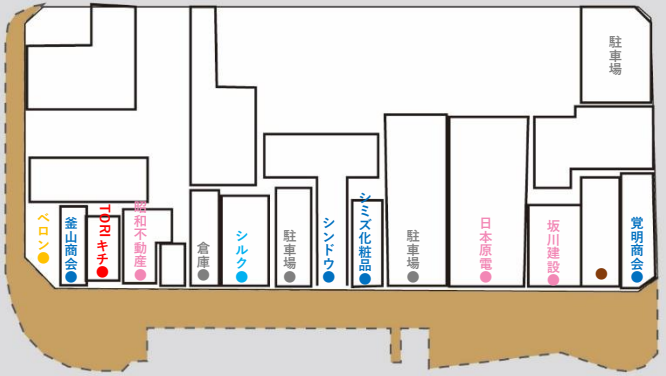

本町2丁目商店街マップ 令和6年2月現在

8

区分 (色)	空店舗等の種別	店舗数 (割合)
黄色	空き店舗	1店舗 (1.6%)
オレンジ	飲食店	4店舗 (6.6%)
黄緑	生鮮食品	0店舗 (0.0%)
緑	その他食料品	0店舗 (0.0%)
水色	衣料品・靴	3店舗 (4.9%)
青	その他生活用品	9店舗 (14.8%)
ピンク	サービス業・事務所	18店舗 (29.5%)
茶色	住居	11店舗 (18.0%)
赤	空家・賃貸不可・不明	7店舗 (11.5%)
グレー	施設・公園・駐車場	7店舗 (11.5%)
黒	その他	1店舗 (1.6%)
<b>合計</b>		<b>61店舗 (%)</b>