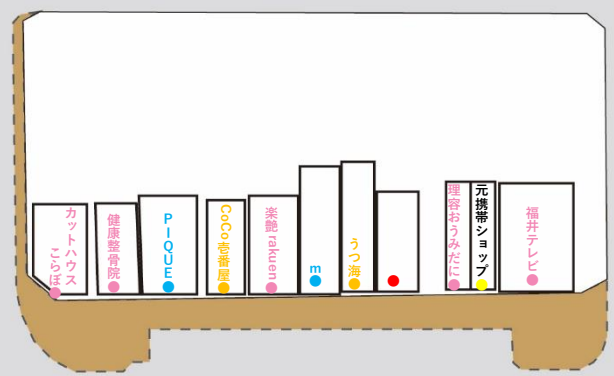

本町2丁目商店街マップ 令和6年2月現在

8

区分 (色)	空店舗等の種別	店舗数 (割合)
黄色	空き店舗	1店舗 (1.6%)
オレンジ	飲食店	4店舗 (6.6%)
黄緑	生鮮食品	0店舗 (0.0%)
緑	その他食料品	0店舗 (0.0%)
水色	衣料品・靴	3店舗 (4.9%)
青	その他生活用品	9店舗 (14.8%)
ピンク	サービス業・事務所	18店舗 (29.5%)
茶色	住居	11店舗 (18.0%)
赤	空家・賃貸不可・不明	7店舗 (11.5%)
グレー	施設・公園・駐車場	7店舗 (11.5%)
黒	その他	1店舗 (1.6%)
<b>合計</b>		<b>61店舗 (%)</b>