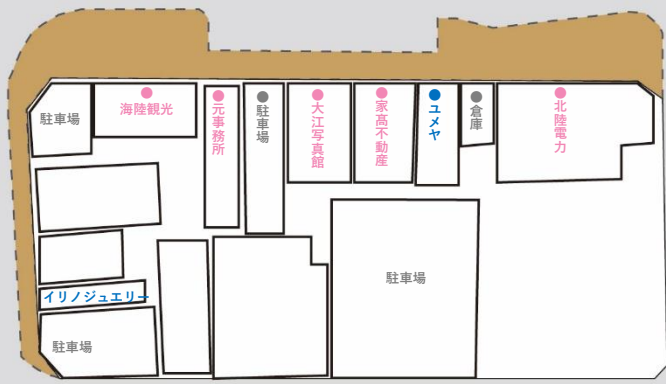

本町2丁目商店街マップ 令和6年2月現在

8

区分 (色)	空店舗等の種別	店舗数 (割合)
黄色	空き店舗	1店舗 (1.6%)
オレンジ	飲食店	4店舗 (6.6%)
黄緑	生鮮食品	0店舗 (0.0%)
緑	その他食料品	0店舗 (0.0%)
水色	衣料品・靴	3店舗 (4.9%)
青	その他生活用品	9店舗 (14.8%)
ピンク	サービス業・事務所	18店舗 (29.5%)
茶色	住居	11店舗 (18.0%)
赤	空家・賃貸不可・不明	7店舗 (11.5%)
グレー	施設・公園・駐車場	7店舗 (11.5%)
黒	その他	1店舗 (1.6%)
<b>合計</b>		<b>61店舗 (%)</b>