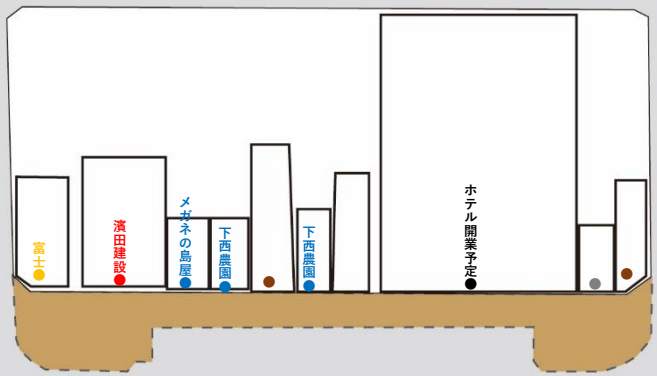

本町2丁目商店街マップ 令和6年2月現在

8

区分 (色)	空店舗等の種別	店舗数 (割合)
黄色	空き店舗	1店舗 (1.6%)
オレンジ	飲食店	4店舗 (6.6%)
黄緑	生鮮食品	0店舗 (0.0%)
緑	その他食料品	0店舗 (0.0%)
水色	衣料品・靴	3店舗 (4.9%)
青	その他生活用品	9店舗 (14.8%)
ピンク	サービス業・事務所	18店舗 (29.5%)
茶色	住居	11店舗 (18.0%)
赤	空家・賃貸不可・不明	7店舗 (11.5%)
グレー	施設・公園・駐車場	7店舗 (11.5%)
黒	その他	1店舗 (1.6%)
<b>合計</b>		<b>61店舗 (%)</b>